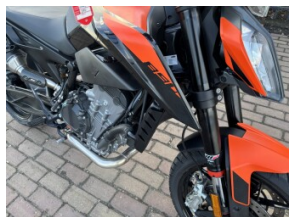

## Duke 890

tech pack

quikshifter

handvatverwarming

sc carbon uitlaat

abs -tc

schermke

enz enz

**€7250.00**

**Merk**

ktm

**Type**

Naked bike

**Rijbewijs**

A Onbeperkt

**Inhoud**

751 - 1000cc

**Kilometerstand**

30000 km

**Bouwjaar**

2022